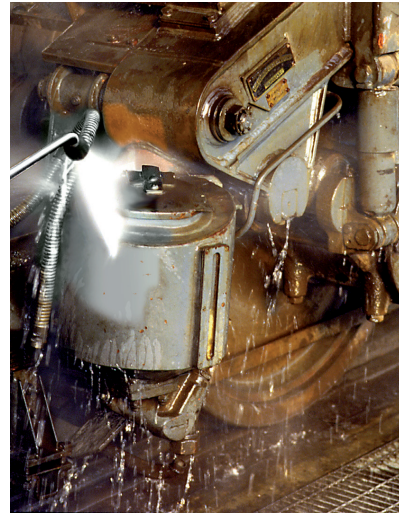

Rio 1108

Code	8.052.0801
	8013298020874
	145 bar max
	450 l/h max
	90° C
	2300 W - 230 V ~ 50 Hz
	45 Kg
	63 x 43 h 73 cm
	8 Pz
	20 feet: 88 Pz - 40 feet: 176 Pz Truck: 264

	Brass gun
	8 m. h.p. hose R1
	Adjustable fan jet lance - high/low pressure